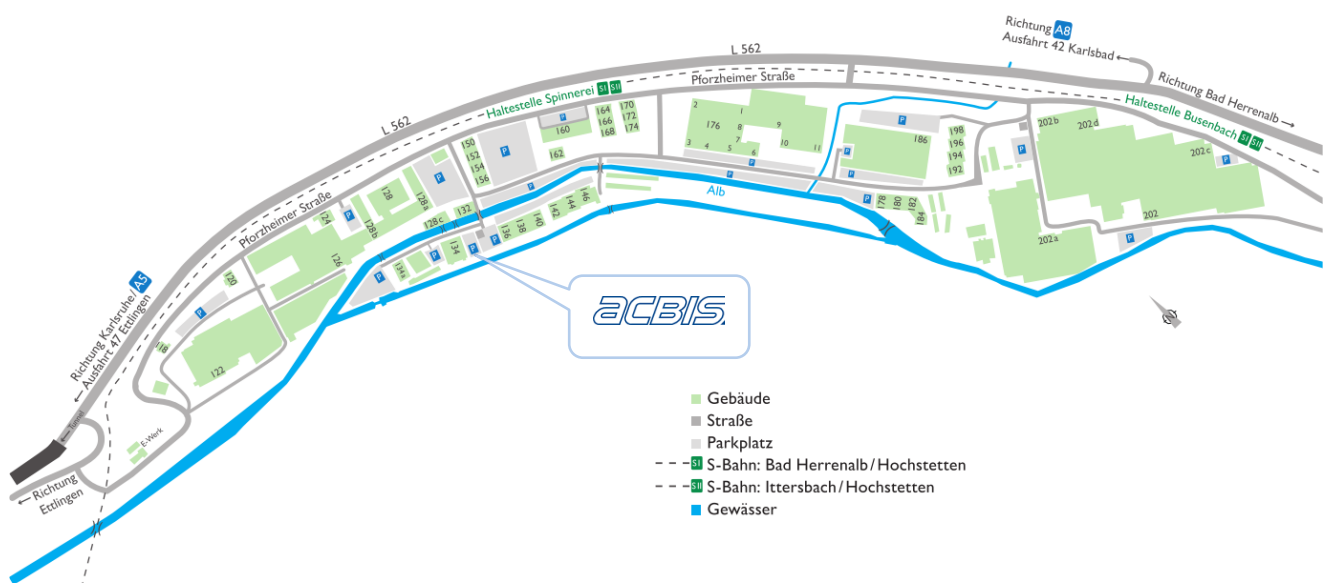

Von Norden oder Süden über die A8:

Wenn Sie über die A8 kommen, benutzen Sie die Ausfahrt Nr. 47 „Ettlingen“ und fahren Sie auf die B3 Richtung Bad Herrenalb. Fahren Sie durch den Tunnel (Wattkopftunnel). Nach Verlassen des Tunnels nehmen Sie an der 2. Ampel die Abfahrt nach rechts über die Straßenbahngleise wieder rechts in die Pforzheimer Straße. Nach ca. 500 m gegenüber der Straßenbahnhaltestelle biegen Sie links ab und fahren dann geradeaus über die Brücke, danach rechts. Nach 50 m finden Sie beschilderte Parkplätze direkt vor dem Gebäude (roter Kreis im Foto).

Von Osten über die A5:

Wenn Sie über die A5 kommen, benutzen Sie die Ausfahrt Nr. 42 „Karlsbad“ und fahren Sie Richtung Karlsbad - Bad Herrenalb. Sie halten sich immer geradeaus und durchfahren Busenbach. Im Tal, gegenüber der Straßenbahnhaltestelle „Busenbach“ biegen Sie an der Ampel nach rechts und an der folgenden Ampel links über die Straßenbahngleise und dann rechts in die Pforzheimer Straße. Nach ca. 500 m gegenüber der Straßenbahnhaltestelle biegen Sie links ab und fahren dann geradeaus über die Brücke, danach rechts. Nach 50 m finden Sie beschilderte Parkplätze direkt vor dem Gebäude (roter Kreis im Foto).

Folgen Sie dieser Straße (4-spurig) immer gerade aus. Sie überqueren 2 Ampeln und fahren Richtung Bad Herrenalb in den Wattkopftunnel. Nach Verlassen des Tunnels nehmen Sie an der 2. Ampel die Abfahrt nach rechts über die Straßenbahngleise wieder rechts in die Pforzheimer Straße.

Nach ca. 500 m gegenüber der Straßenbahnhaltestelle biegen Sie links ab und fahren dann geradeaus über die Brücke, danach rechts. Nach 50 m finden Sie beschilderte Parkplätze direkt vor dem Gebäude (roter Kreis im Foto).